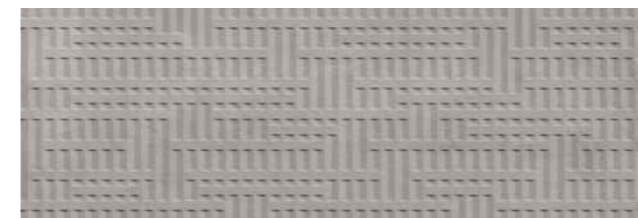

| PASTA BLANCA · WHITE BODY |
| RECTIFICADO · RECTIFIED | DESTONIFICADO V2 · DESTONIFIED V2 |
| 40x120 cm · 15,7"x47,2" | 30x60 cm · 11,8"x23,6" |
| N° DISEÑOS POR FORMATO · N° DESIGNS BY FORMAT: | 40x120: 6 | 30x60: 7 |

40x120 cm
15,7"x47,2"

30x60 cm
11,8"x23,6"

| ESCALA DE LA GRÁFICA 1/2 · GRAPHIC SCALE 1/2 |

ACABADOS · FINISHES	40x120 cm · 15,7"x47,2"	30x60 cm · 11,8"x23,6"
MATE MATT	KAI R120 | B94	KAI R3060 RECT. | B65
	KAI R120 KROSS | B95	---
	DECORADO KAROL R120 | B95	---
	DECORADO KRONOS R120 | B99	DECORADO KRONOS R3060 RECT. | B69

| COLORES DISPONIBLES · AVAILABLE COLORS |

ASH

Cinco piezas diferentes. Unidad de venta: 1 caja. - Five different pieces. Sales unit: 1 box.