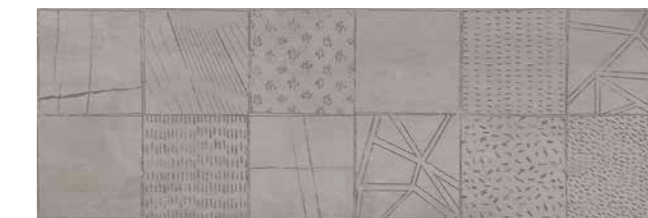

| PASTA BLANCA · WHITE BODY |
| RECTIFICADO · RECTIFIED | DESTONIFICADO V2 · DESTONIFIED V2 |
| 40x120 cm · 15,7"x47,2" | 30x60 cm · 11,8"x23,6" |
| N° DISEÑOS POR FORMATO · N° DESIGNS BY FORMAT: | 40x120: 6 | 30x60: 7 |

40x120 cm
15,7"x47,2"

30x60 cm
11,8"x23,6"

| ESCALA DE LA GRÁFICA 1/2 · GRAPHIC SCALE 1/2 |

ACABADOS · FINISHES	40x120 cm · 15,7"x47,2"	30x60 cm · 11,8"x23,6"
MATE MATT	KAI R120 | B94	KAI R3060 RECT. | B65
	KAI R120 KROSS | B95	---
	DECORADO KAROL R120 | B95	---
	DECORADO KRONOS R120 | B99	DECORADO KRONOS R3060 RECT. | B69

| COLORES DISPONIBLES · AVAILABLE COLORS |

ASH

Cinco piezas diferentes. Unidad de venta: 1 caja. - Five different pieces. Sales unit: 1 box.