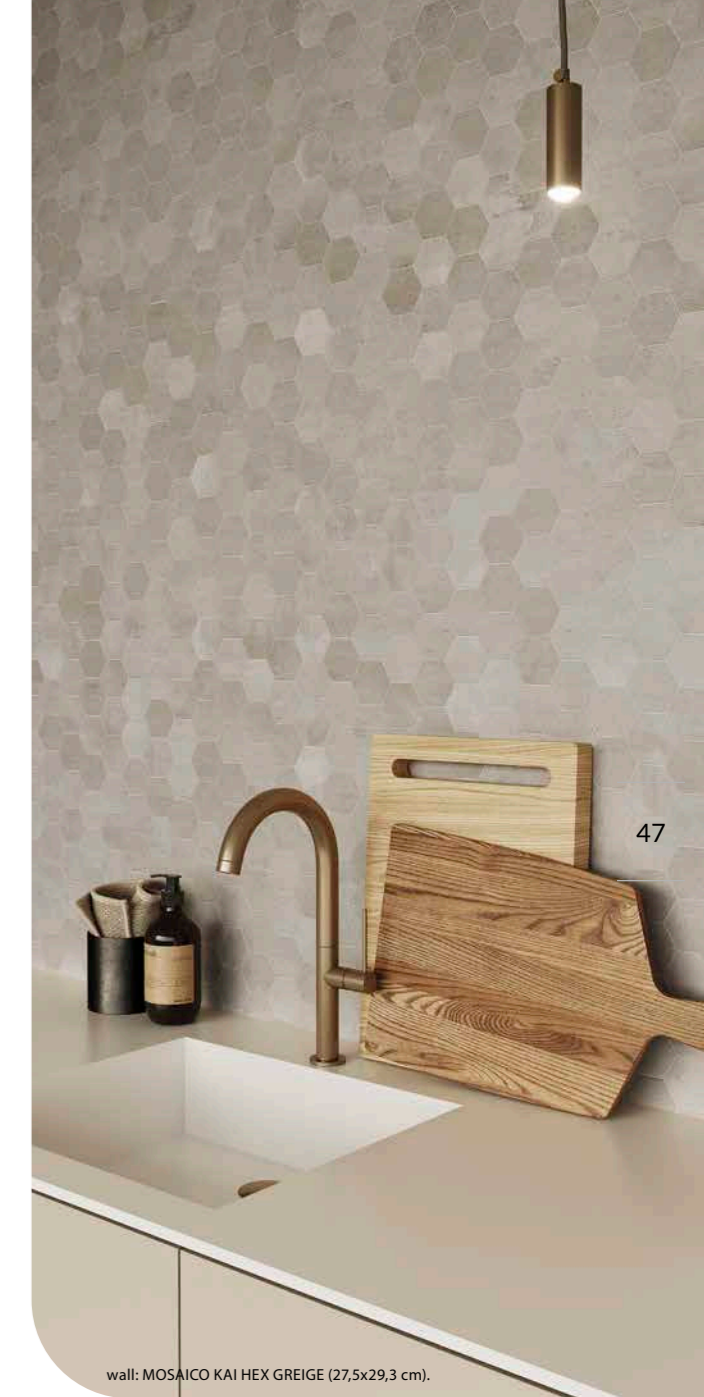

GRAPHITE

GRAPHITE

wall: MOSAICO KAI HEX GREIGE (27,5x29,3 cm).

KAI COLLECTION

PORCELÁNICO · PORCELAIN