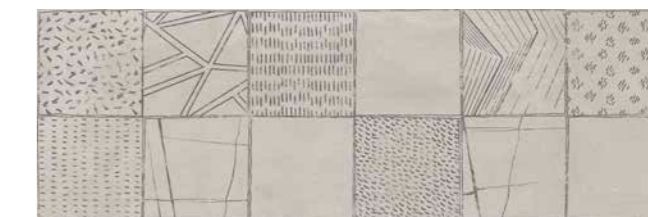

| PASTA BLANCA · WHITE BODY |
| RECTIFICADO · RECTIFIED | DESTONIFICADO V2 · DESTONIFIED V2 |
| 40x120 cm · 15,7"x47,2" | 30x60 cm · 11,8"x23,6" |
| N° DISEÑOS POR FORMATO · N° DESIGNS BY FORMAT: | 40x120: 6 | 30x60: 7 |

40x120 cm
15,7"x47,2"

30x60 cm
11,8"x23,6"

| ESCALA DE LA GRÁFICA 1/2 · GRAPHIC SCALE 1/2 |

ACABADOS · FINISHES	40x120 cm · 15,7"x47,2"	30x60 cm · 11,8"x23,6"
MATE MATT	KAI R120 | B94	KAI R3060 RECT. | B65
	KAI R120 KROSS | B95	---
	DECORADO KAROL R120 | B95	---
	DECORADO KRONOS R120 | B99	DECORADO KRONOS R3060 RECT. | B69

| COLORES DISPONIBLES · AVAILABLE COLORS |

PEARL

Cinco piezas diferentes. Unidad de venta: 1 caja. - Five different pieces. Sales unit: 1 box.