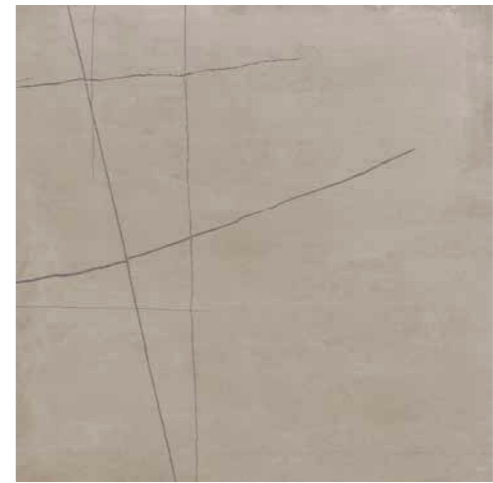

DECORADO KAI 9090 | 90x90 cm | B53
Ocho piezas diferentes. Unidad de venta: 1 caja. - Eight different pieces. Sales unit: 1 box.

GREIGE