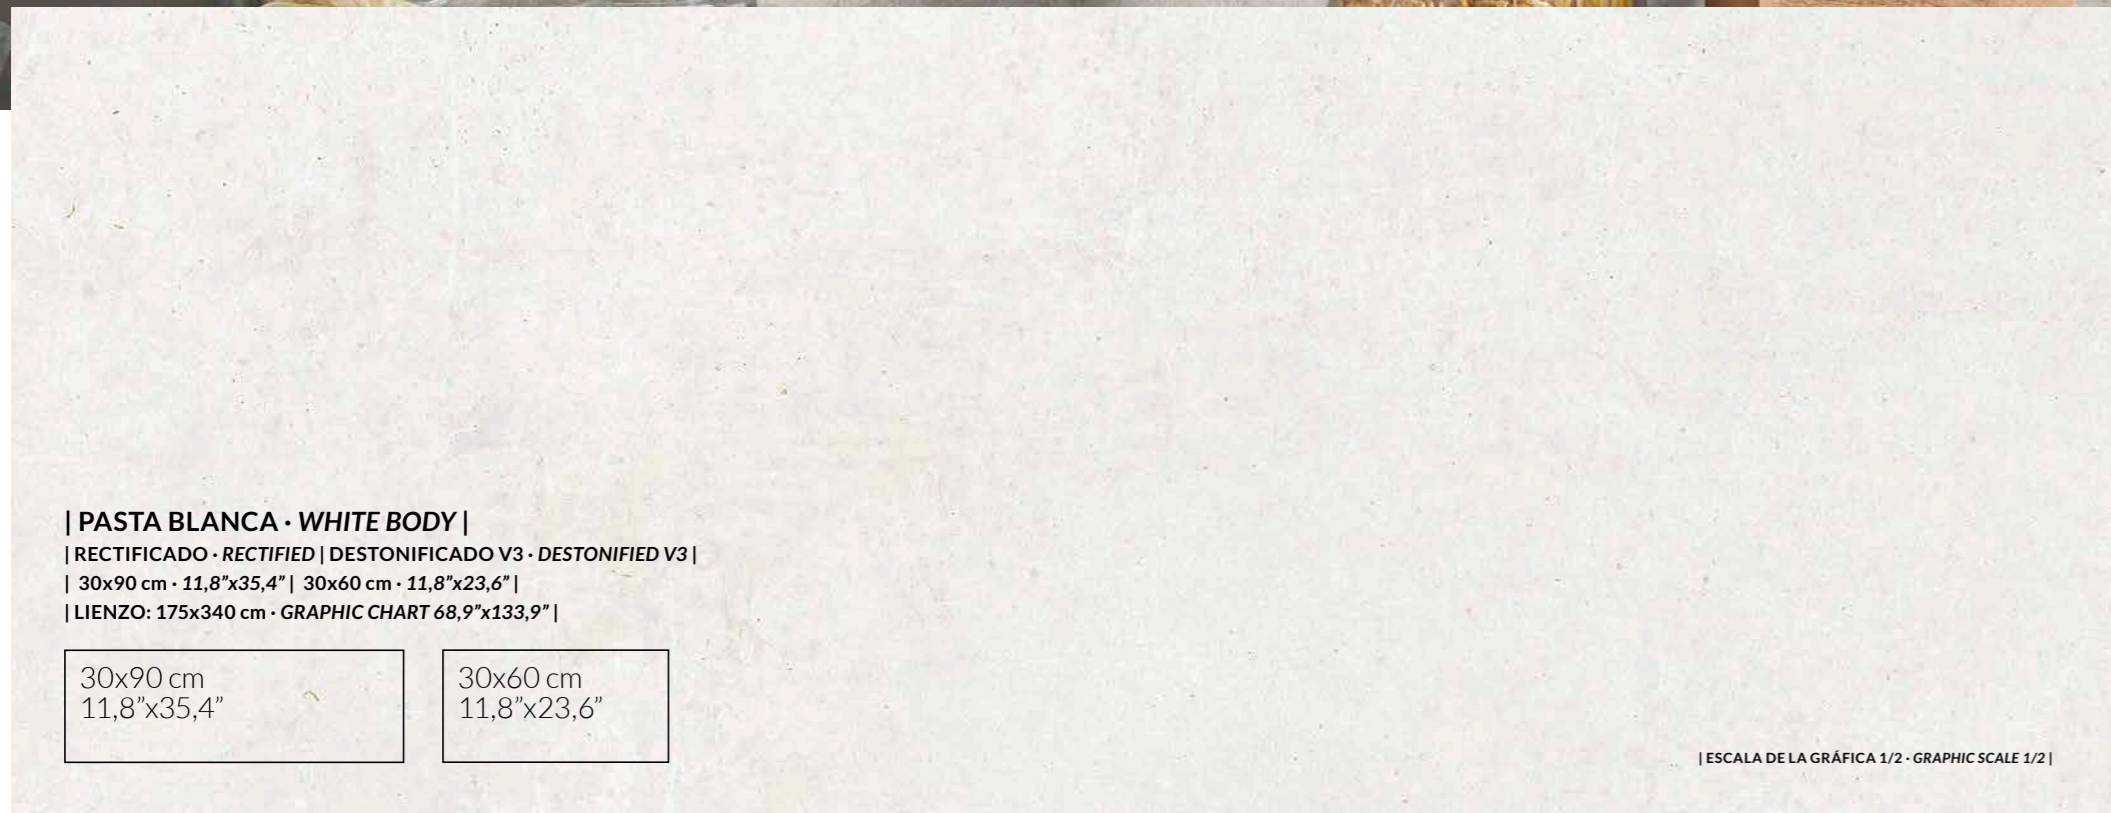

wall: DECORADO STUDIO R90 (30x90 cm).

**| PASTA BLANCA · WHITE BODY |**  
**| RECTIFICADO · RECTIFIED | DESTONIFICADO V3 · DESTONIFIED V3 |**  
**| 30x90 cm · 11,8"x35,4" | 30x60 cm · 11,8"x23,6" |**  
**| LIENZO: 175x340 cm · GRAPHIC CHART 68,9"x133,9" |**